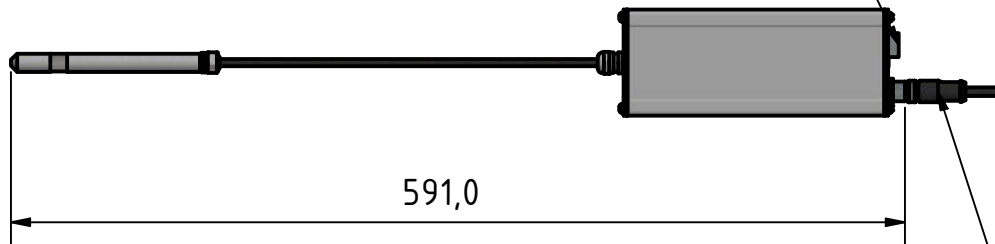

RJ45 Buchse für Profinet
RJ45 socket for Profinet

Anschlusskabel (1,9 Meter)
connection cable (1,9 meter)