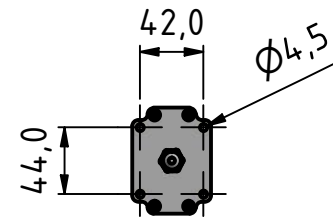

RJ45 Buchse für Profinet
RJ45 socket for Profinet

Anschlusskabel (1,9 Meter)
connection cable (1,9 meter)